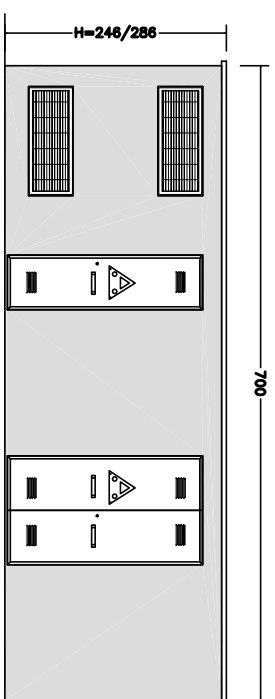

PROSPETTO A-B

PROSPETTO B-C

PROSPETTO C-D

PROSPETTO D-A

OGGETTO:
Cabina prefabbricata 700

PREFABBRICATI
CUTINI

Prefabbricati Cutini
Zona Ind.le Fontecupa
06035 Gualdo Cattaneo
Perugia
Tel/fax 0742/920200

TAVOLA