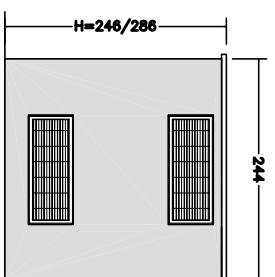

PROSPETTO A-B

PROSPETTO B-C

PROSPETTO C-D

PROSPETTO D-A

OGGETTO:
Cabina prefabbricata 700

PREFABBRICATI
CUTINI

Prefabbricati Cutini
Zona Ind.le Fontecupa
06035 Gualdo Cattaneo
Perugia
Tel/fax 0742/920200

TAVOLA