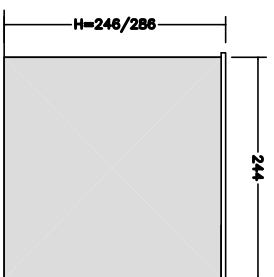

PROSPETTO A-B

PROSPETTO B-C

PROSPETTO C-D

PROSPETTO D-A

OGGETTO:
Cabina prefabbricata 700

PREFABBRICATI
CUTINI

Prefabbricati Cutini
Zona Ind.le Fontecupa
06035 Gualdo Cattaneo
Perugia
Tel/fax 0742/920200

TAVOLA