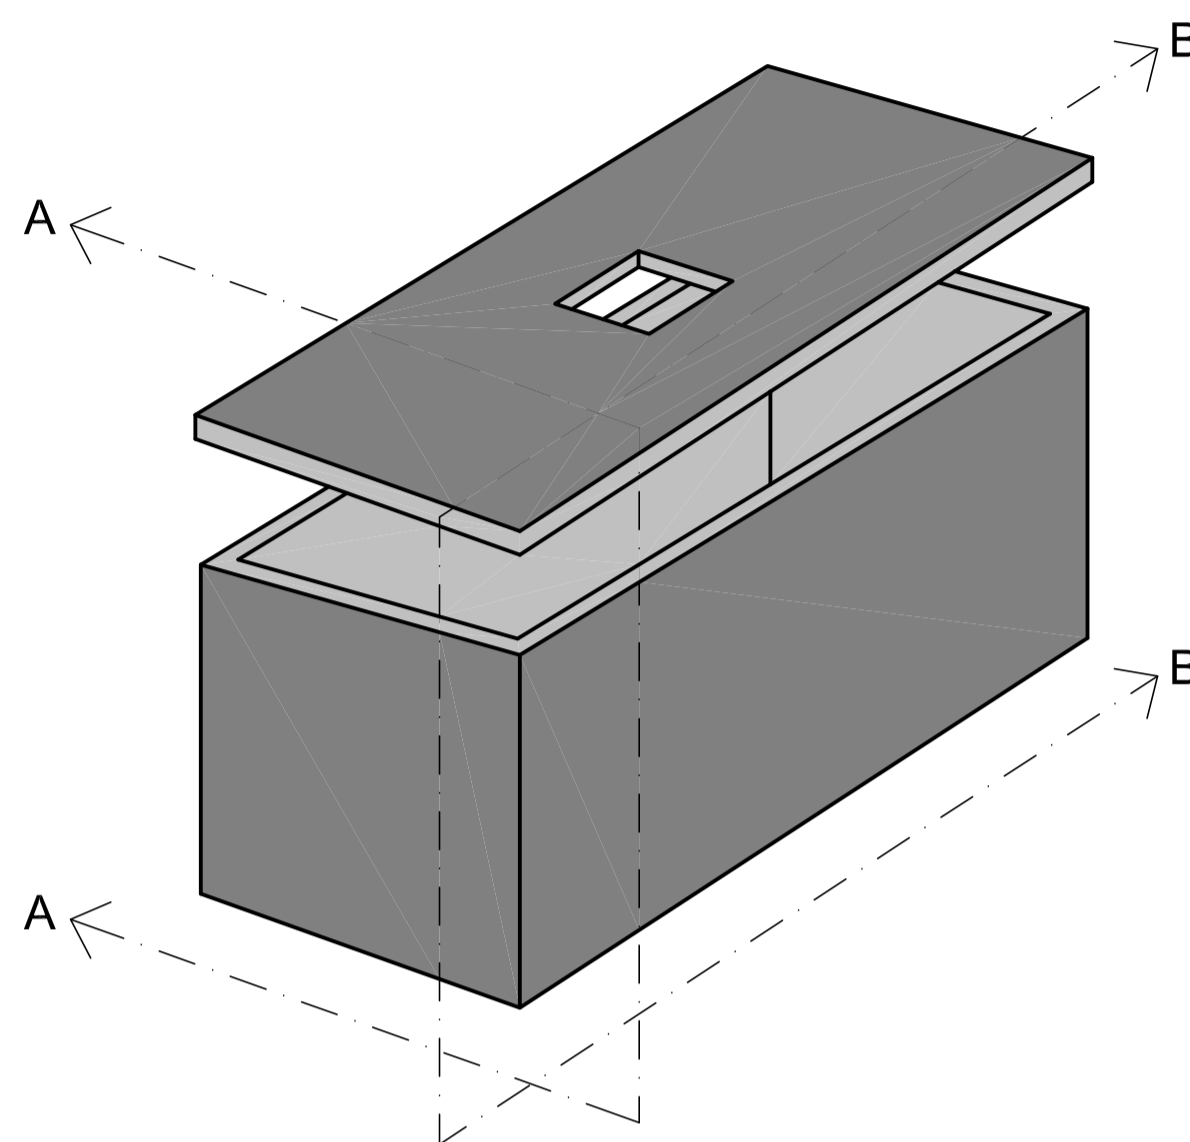

# VASCA RACCOLTA ACQUA COPERTURA H = 20 cm

SEZIONE A-A

VISTA ASSONOMETRICA

SEZIONE B-B

OGGETTO:

Vasche raccolta acqua

**PREFABBRICATI  
CUTINI**

Prefabbricati Cutini  
Zona Ind.le Fontecupa  
06035 Gualdo Cattaneo  
Perugia  
Tel-fax 0742/920200

TAVOLA

**1**